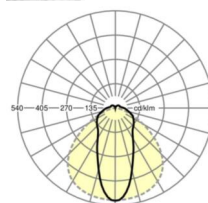

параметры

номер заказа	19150006090
код EAN	4020863414178
номер таможенного тарифа	94051190
Знак прохождения контроля	IP 20, класс защиты I, ENEC10 VDE, F, HACCP DIN10500/Food/IFS-пригодность для применения/BRC, Indoor, CE
Степень ударопрочности IK	IK03 (10°C bis 30°C)
Температура окружения	та 10°C в 30°C
Особые свойства	Готовность к IoT «Ready for IoT»
Гарантийный срок	5 лет
Государственные программы поддержки	BEG - государственные субсидии для энергосберегающих зданий (действительна только для Германии)

электротехника

Балласт	Электронный драйвер DALI2 (1 штука)
Мощность системы	64W
сетевое напряжение	230V/50Hz
автоматический предохранитель (пусковой ток)	13 штук/B10, 24 штук/B16, 25 штук/C10, 40 штук/C16
класс энергосбережения/Источник света	C

Оптика

Оснастка	LED, цветопередача/оттенок света CRI ≥ 80 / 3000K
Допуск для координаты цветности (MacAdam)	3SDCM
Фотобиологическая безопасность (светильник)	RG1
Номинальный световой поток	10135lm
Срок службы LED	50000h L80/B10 (Tq 30°C)
светоотдача светильников	158lm/W
Угол излучения	45° (C0) / 100° (C90)
UGR поп./вдоль	24.8 / 24.8

DEEP-LINK

<https://www.regiolum.de/ru/article/19150006090>